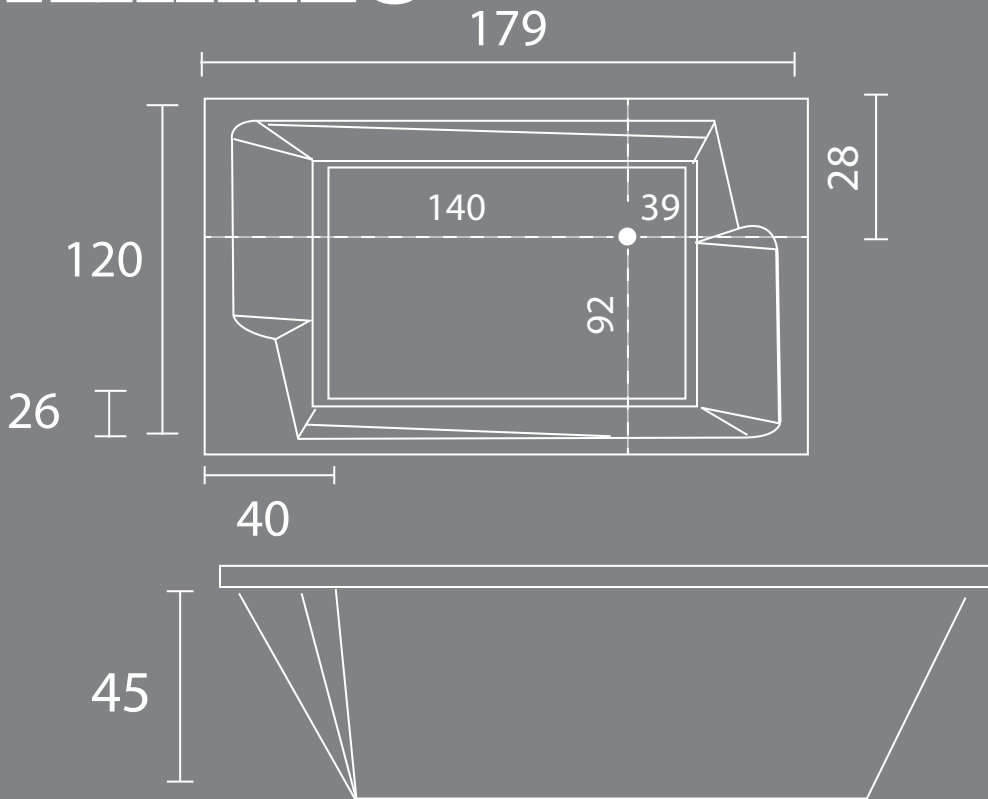

# Annize

Type : Annize

Size : 179 x 120 x 48

Material : Acrylic/Marble/Onyx